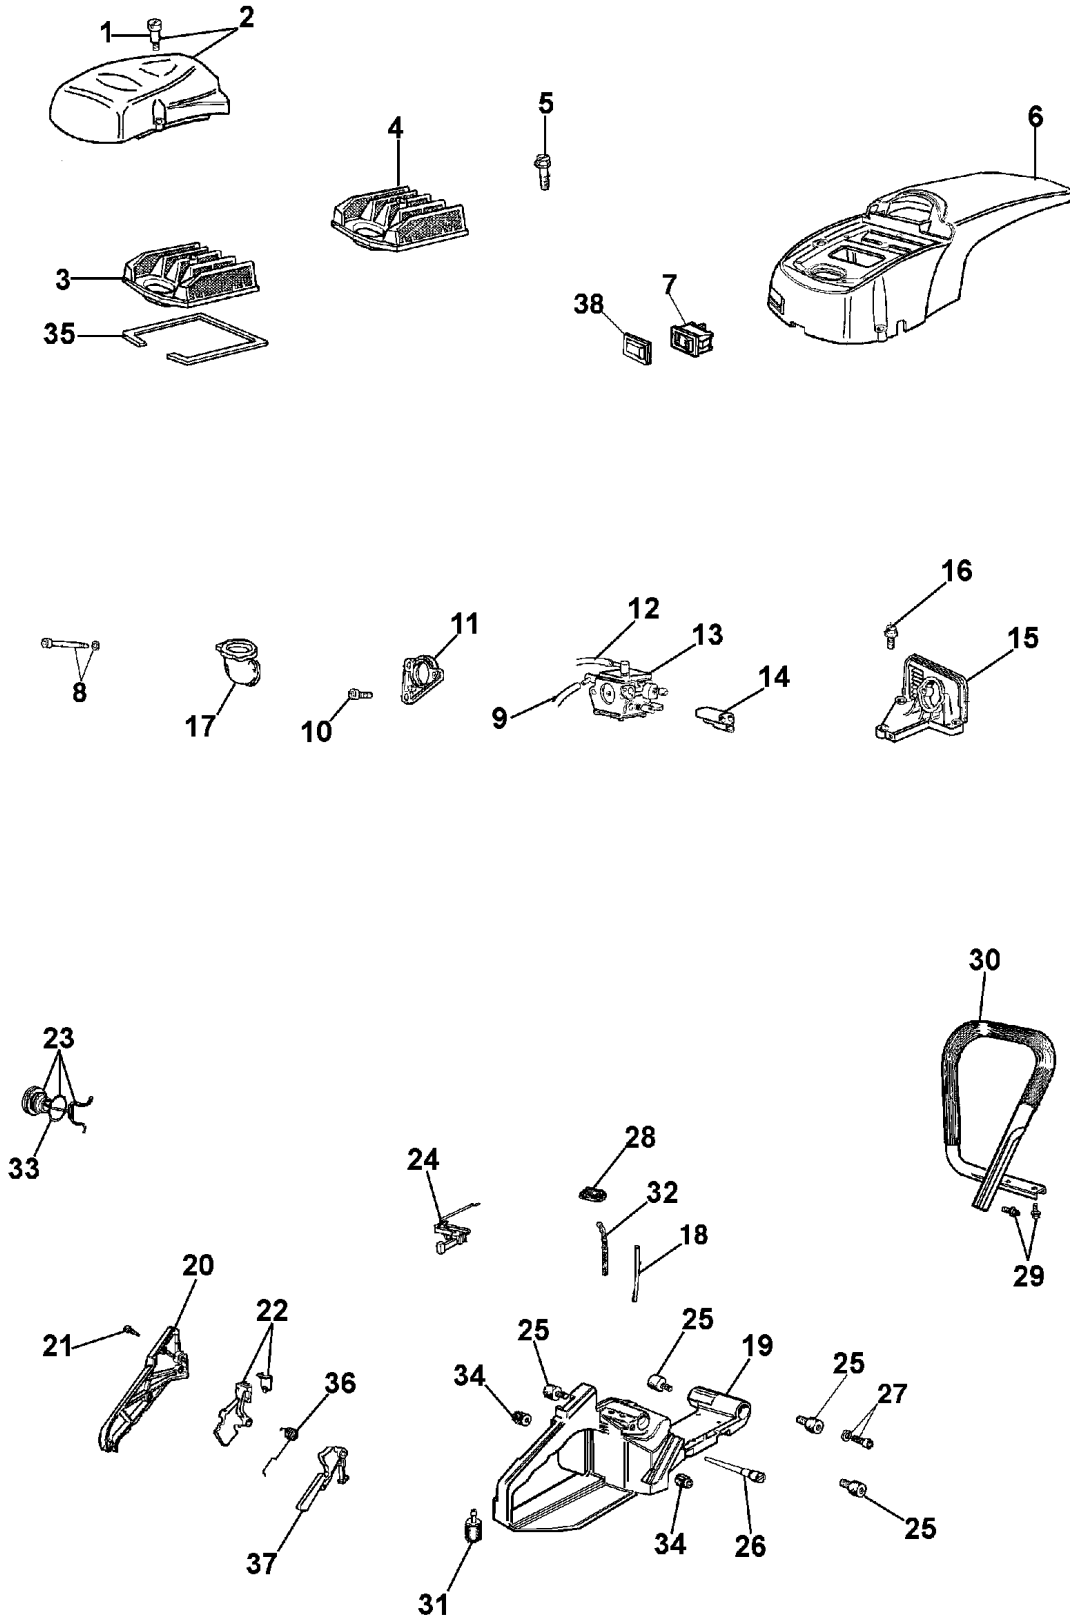

Illustration Tank und Luftfilter

Illustration Tank und luftfilter

Bild Nr.	St.- Zahl	Teile Nr.	Beschreibung
1	1	093000468A	Schraube
2	1	50012048A	Deckel
3	1	097000044R	Luft filter flock
4	1	098000092R	Luft filter nylon
5	1	099900296R	Schraube
6	1	50012099R	Kupplungsschutz
7	1	2317021R	Schalter
8	2	61052009B	Schraube
9	1	098000319	Schlauch
10	3	3960057R	Schraube
11	1	50010028	Flansch
12	1	094000215A	Rohr
13	1	50010302	Vergaser kit HDA-160C
14	1	50010125	Flansch
15	1	50010017	Halter
16	3	097000092A	Schraube
17	1	50010027R	Kollektor
18	1	61060012A	Rohr
19	1	50010227BR	Benzin tank
20	1	50010083	Deckel
21	1	3960040R	Schraube
22	1	50010157	Gashebel
23	1	50012008R	Stopfen
24	1	52022048A	Gas hebel
25	4	097000038AR	Stosssdaempfer
26	1	099900083A	Ventil
27	8	006000251R	Schraube
28	1	50010029	Buchse
29	1	097000061A	Schraube
30	1	50020016R	Handgriff
31	1	50010218R	Benzinfilter
32	1	098000319	Schlauch
33	1	099900090	O-ring
34	2	50010061R	Stosssdaempfer
35	1	097000056	Dichtung
36	1	097000028R	Feder
37	1	097000025AR	Hebel
38	1	2317013	Schutz

Bild Nr.	St.-Zahl	Teile Nr.	Beschreibung
1		50010095	Welle
2		50010096	Welle
3		003300201	Bissel
4		50010097	Deckel
5		50010098	Deckel
6		50010099	Klappe
7		50010100	Klappe
8		50010101	Sicherung
9		095000147	Feder
10		035000160	Schraube
11		094600148	Feder
12		50010106	Feder
13		50010109	Schraube
14		074000240	Schraube
15		003300209	Schraube
16		50010110	Schraube H
17		095000158	Schraube L
18		035000162	Schraube
19		003300202	Schraube
20		095000146	Feder
21		094600143	Kugel
22		50010122A	Vergaser satz
23		50010123A	Reparatur-satz
24		50010302	Vergaser kit HDA-160C
25		50070164	Feder
26		50010067	Flansch
28		2318782	Schraube H
29		2318781	Schraube L
32		50010125	Flansch
33		2318694	Kappe
34		2318695	Deckel